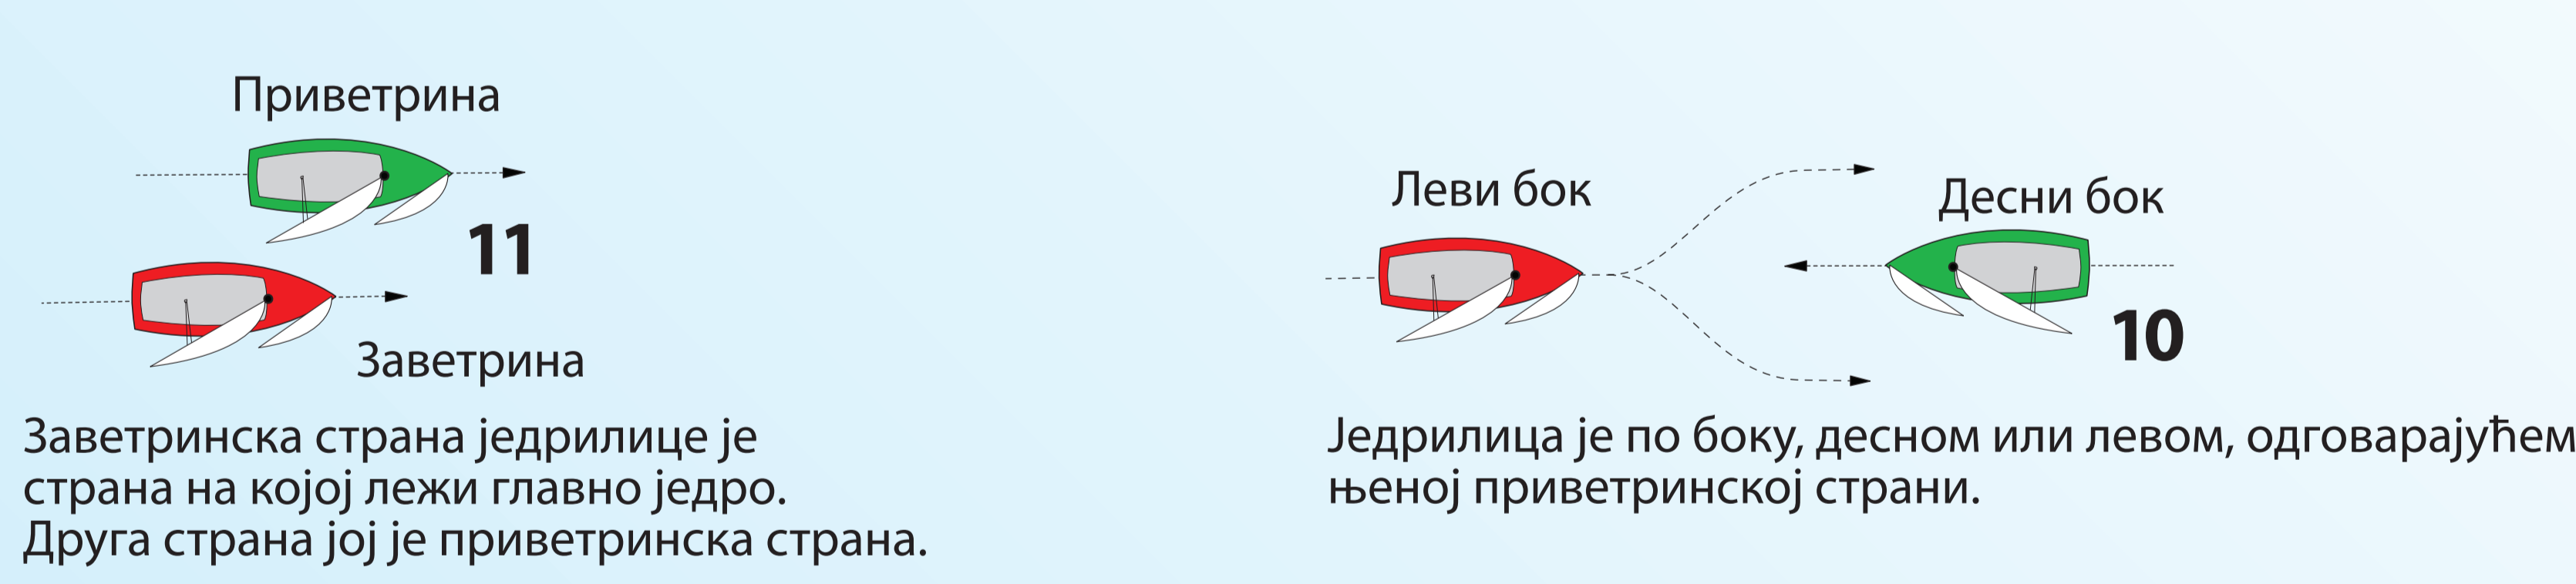

# Регатна правила 2021 - 2024

- Црвена једрилица - Једрилица која се клони (Правила 10, 11, 12 и 13).
- Зелена једрилица - Једрилица са правом пута (Правила 10, 11, 12 и 13).
- М - Једрилица са правом на воду на ознаци.

- 18.2** Број правила.
- Развој ситуације.
- Линија преклапања
- Зона** Удаљеност три дужине трупа од ознаке