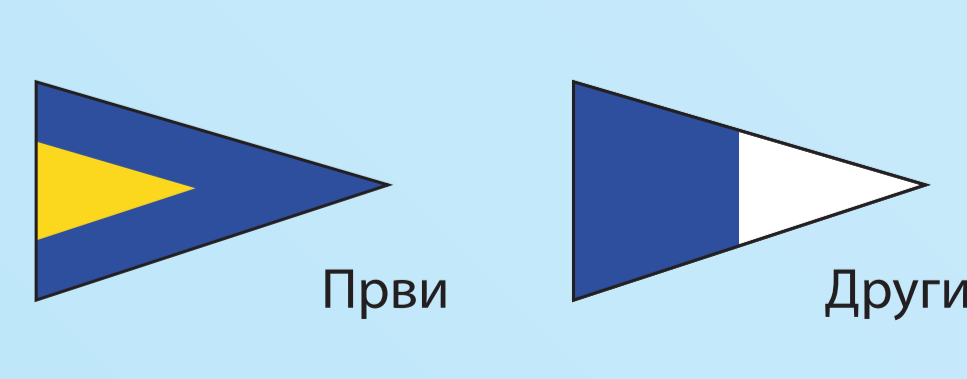

Понављачи: