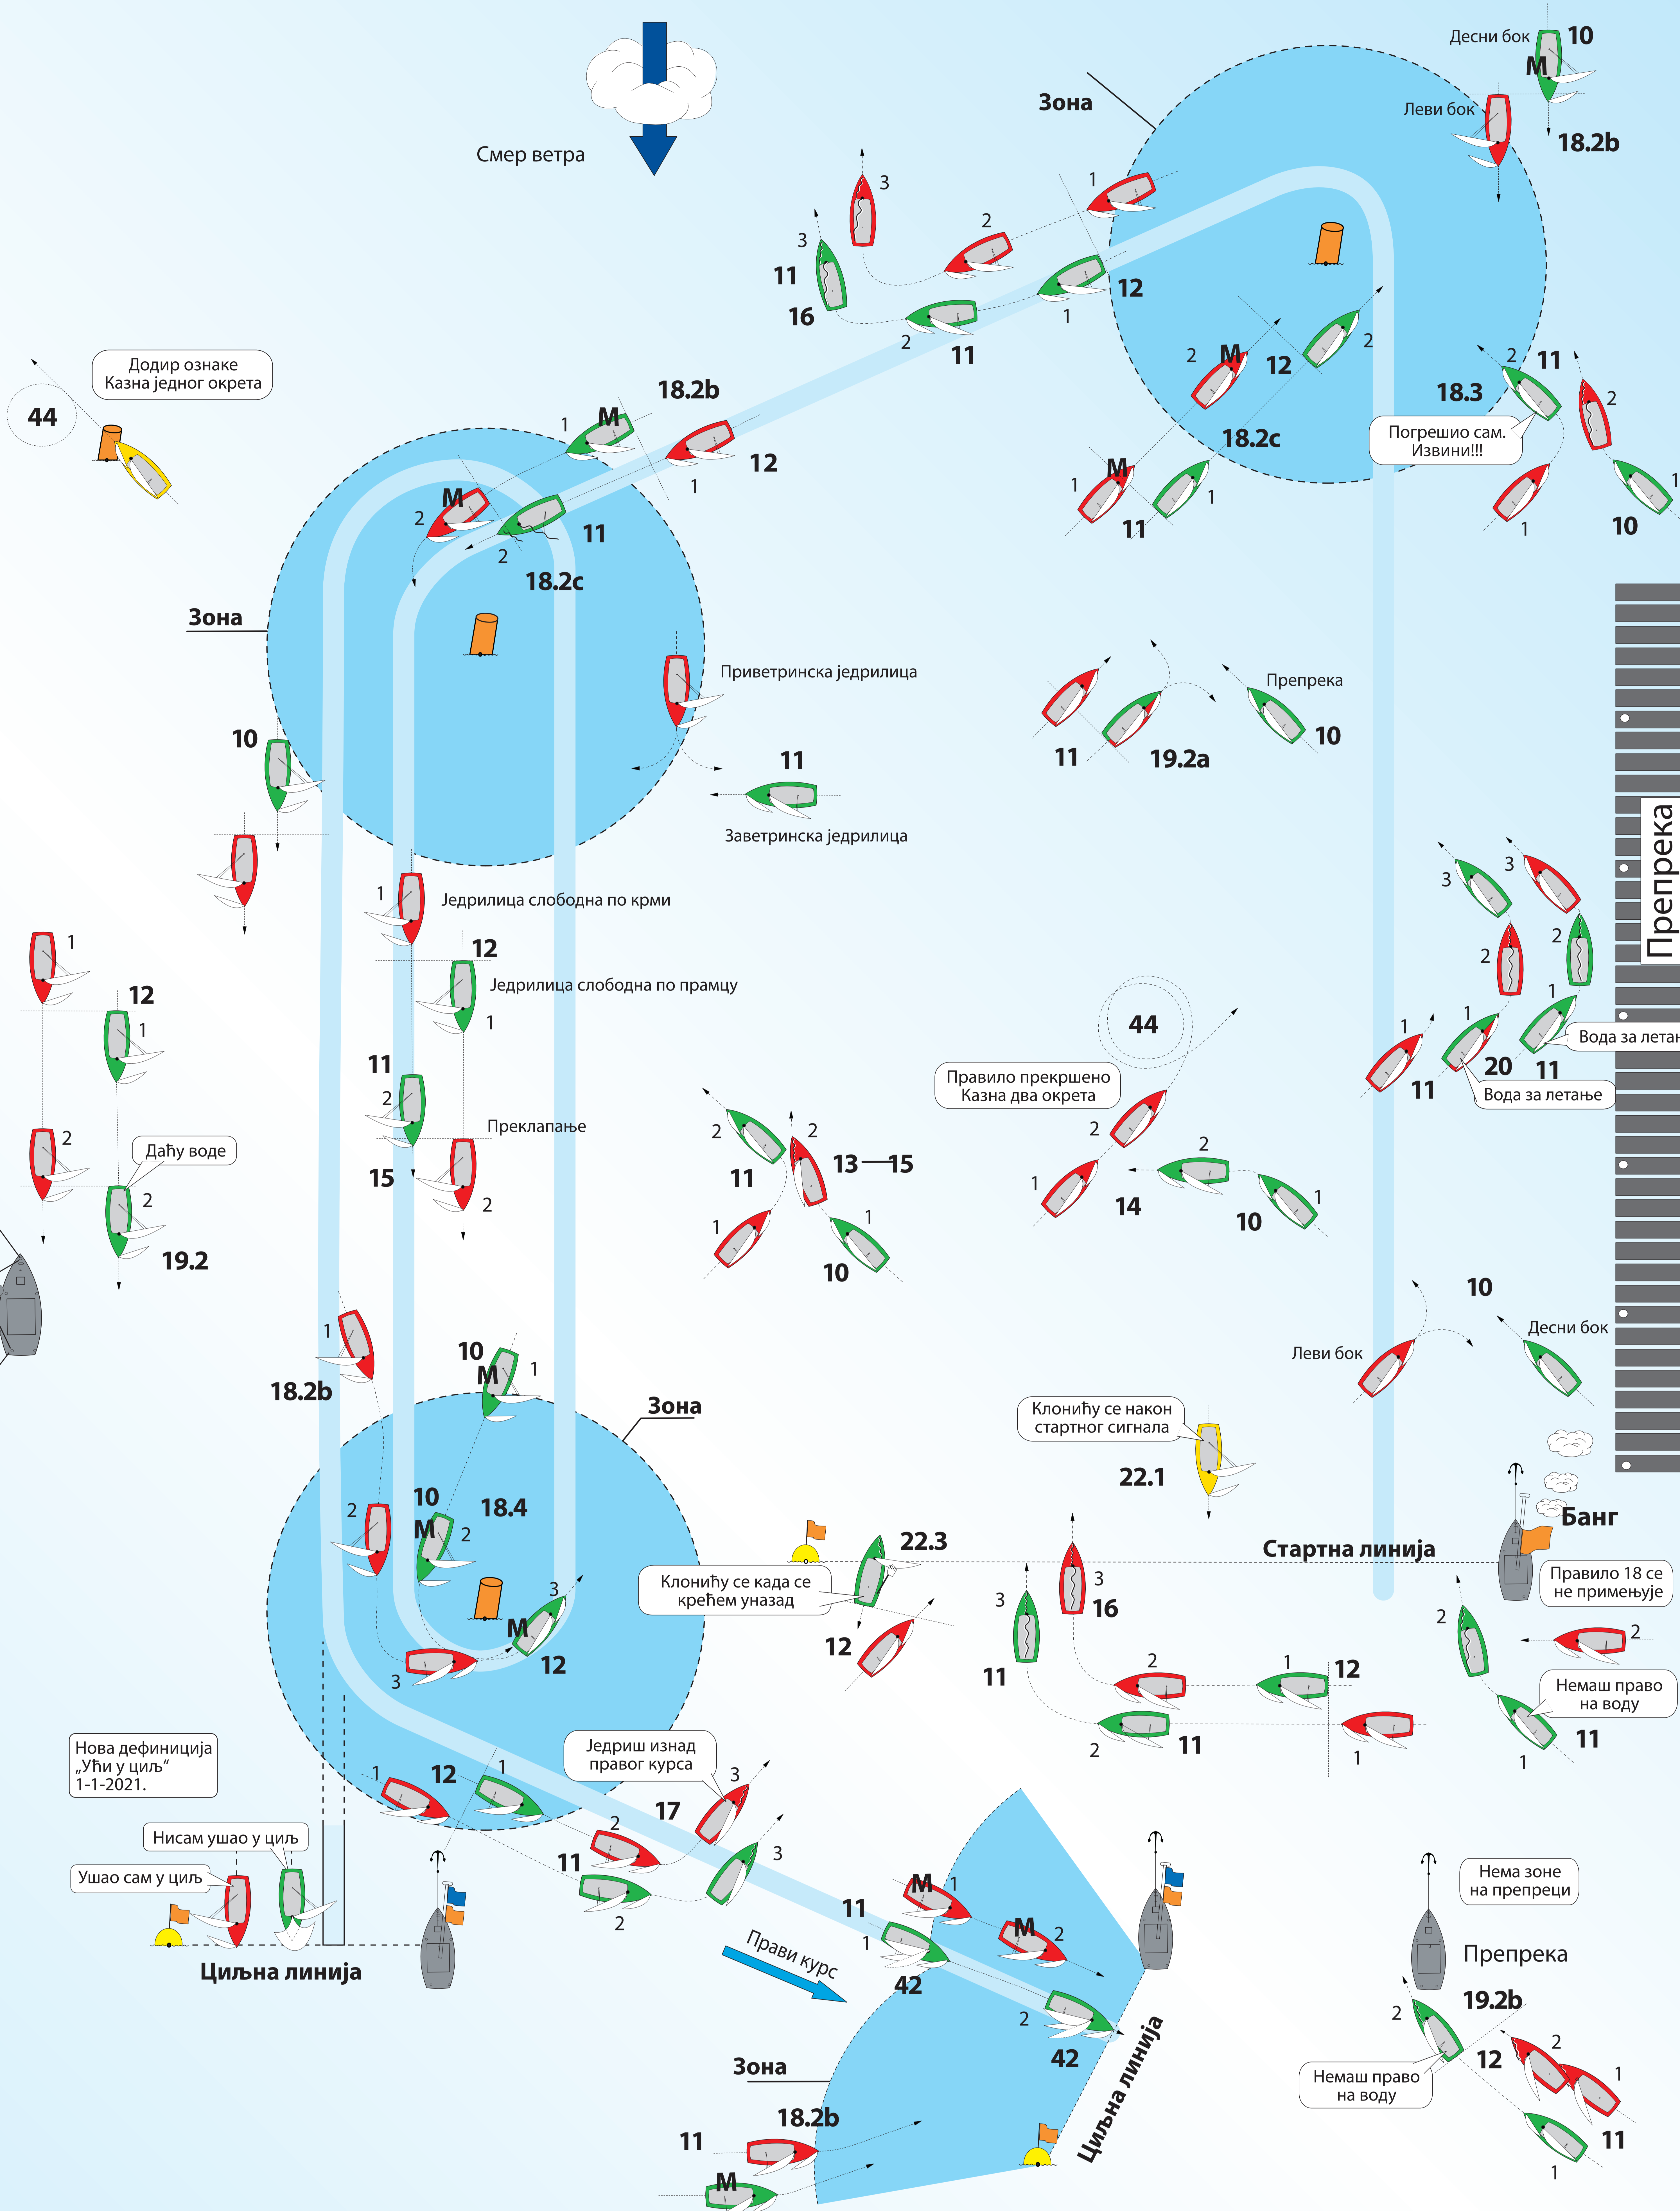

# Регатна правила 2021 - 2024

- Црвена једрилица - Једрилица која се клони (Правила 10, 11, 12 и 13).
- Зелена једрилица - Једрилица са правом пута (Правила 10, 11, 12 и 13).
- М - Једрилица са правом на воду на ознаци.

- 18.2** Број правила.
- Развој ситуације.
- Линија преклапања
- Зона** Удаљеност три дужине трупа од ознаке

### Заставе међународног сигналног кодекса:

### Понављачи: