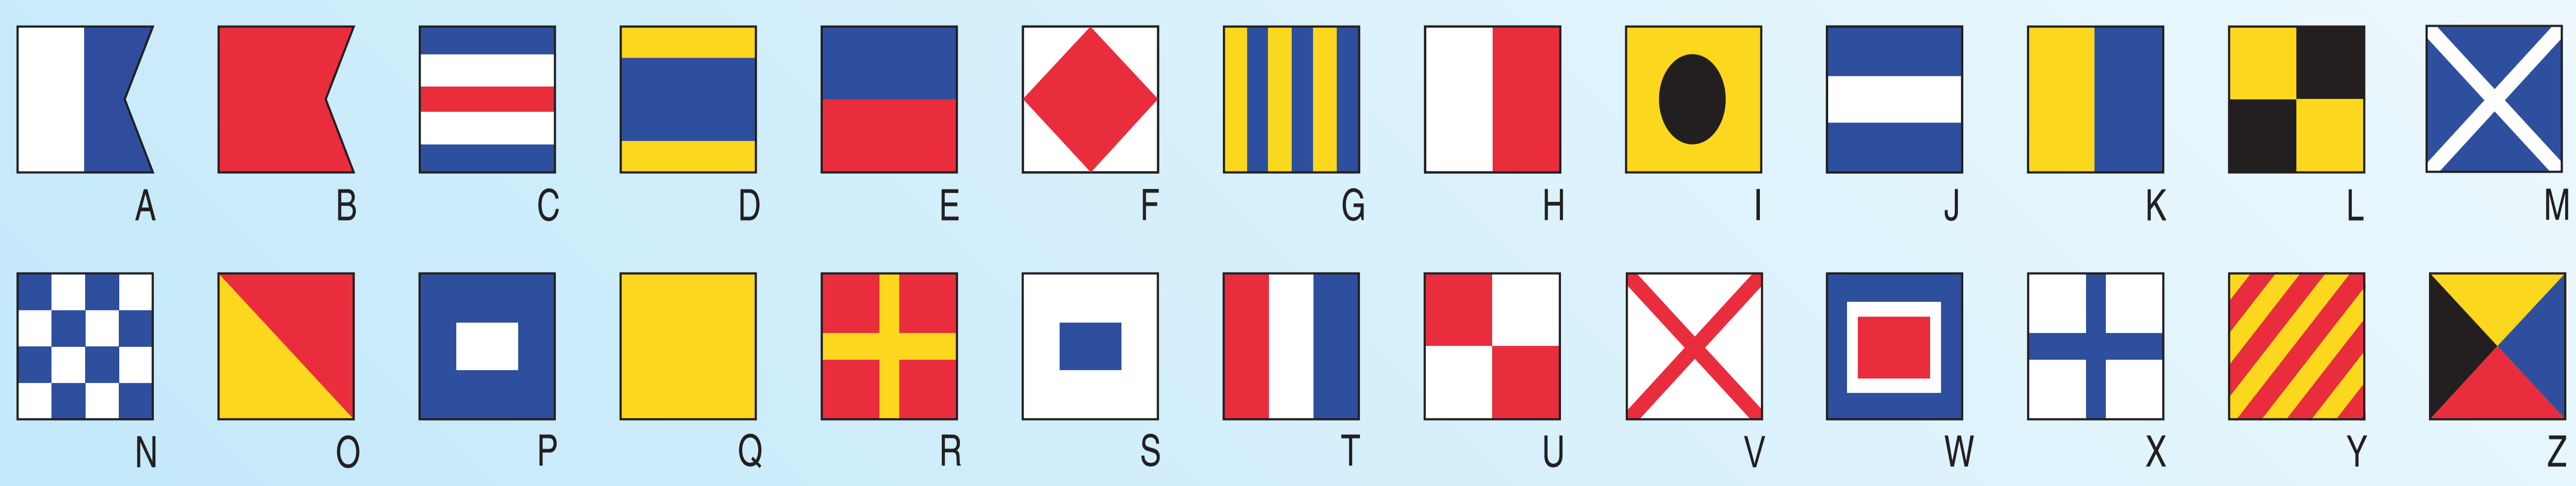

Заставе међународног сигналног кодекса: